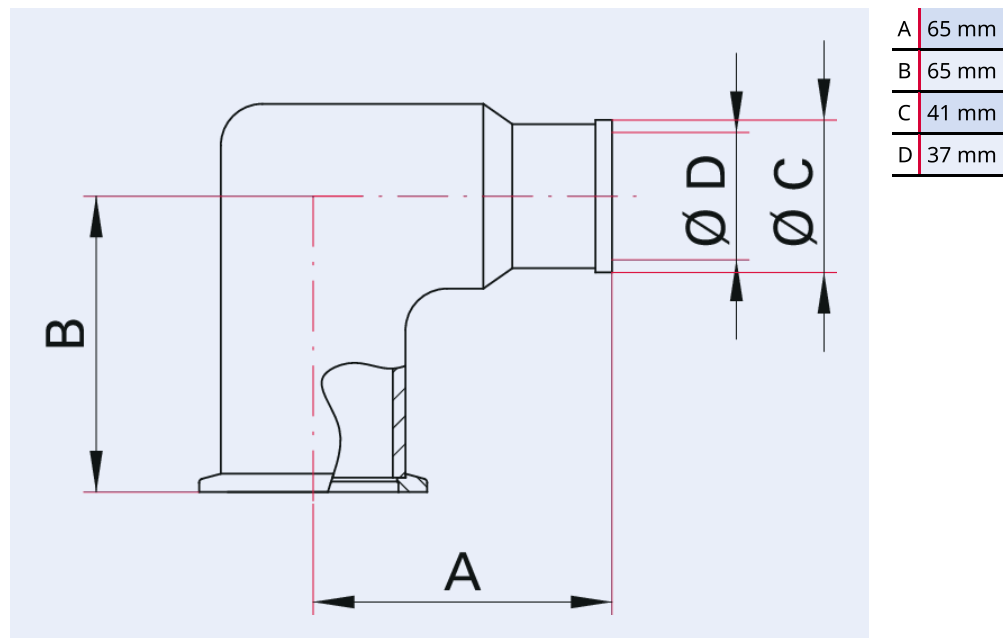

**Rohrbogen mit
Schlauchadapter 90°,
Aluminium, DN 40 ISO-
KF**

Rohrbogen mit Schlauchadapter 90°

PFEIFFER 

Abbildung ähnlich

Rohrbogen mit Schlauchadapter 90°, Aluminium, DN 40 ISO-KF

- Adapter für PVC-Schlauch oder CR-Manschette
- Verbindungselement: Schlauchschelle (siehe Zubehör)

Maßbild

Technische Daten

Technische Daten	Rohrbogen mit Schlauchadapter 90°, Aluminium, DN 40 ISO-KF
Materialien mit Medienkontakt	Aluminium EN AW-6061
Anschlussflansch	DN 40 ISO-KF
Material	Aluminium EN AW-6061

Bestellnummer	Rohrbogen mit Schlauchadapter 90°, Aluminium, DN 40 ISO-KF
Rohrbogen mit Schlauchadapter 90°, Aluminium, DN 40 ISO-KF	110ASR040

**Sie suchen eine optimale Vakuumlösung?
Sprechen Sie uns an:**